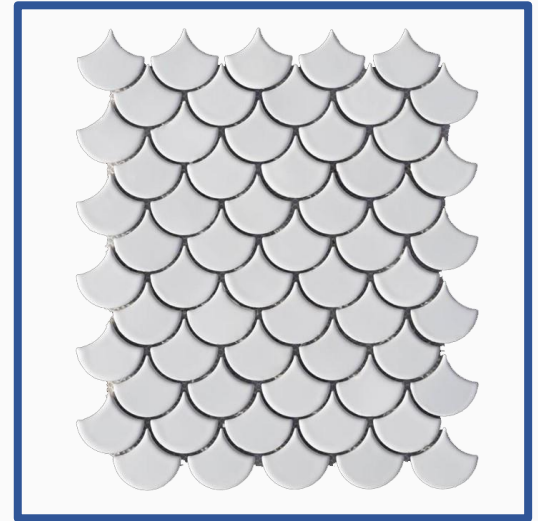

**Size: 2.35\*2.35**

**Color combination:**

**Project Name: Morvarid**

**Size: 2.35\*2.35**

**Color combination:**

**Project Name: Blue Polaky7**

**Size: 2.35\*2.35**

**Color combination:**

**Project Name: White Pplaky**

**Size: 2.35\*2.35**

**Color combination:**