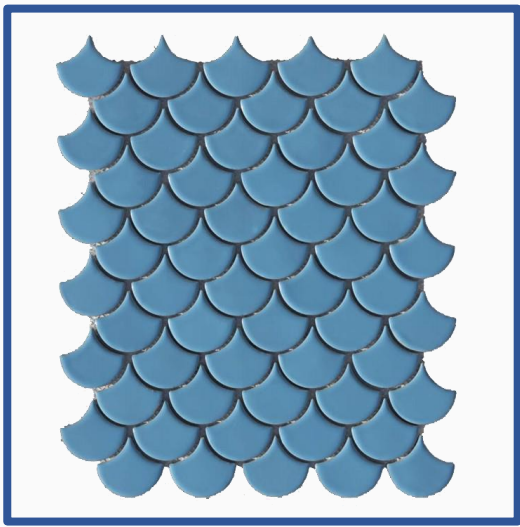

**Size: 2.35\*2.35**

**Color combination:**

**Project Name: Morvarid**

**Size: 2.35\*2.35**

**Color combination:**

**Project Name: Blue Polaky7**

**Size: 2.35\*2.35**

**Color combination:**

**Project Name: White Pplaky**

**Size: 2.35\*2.35**

**Color combination:**