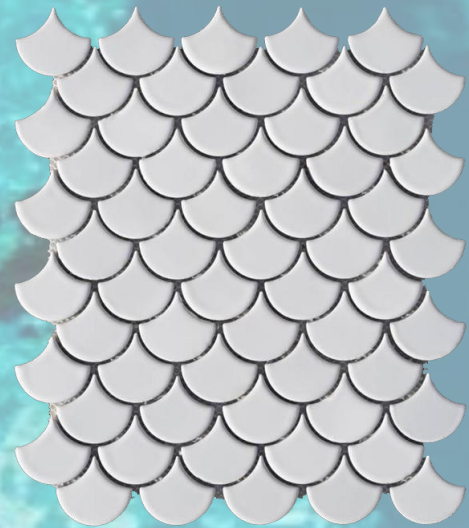

**Size: 2.35\*2.35**

**Color combination:**

**Project Name: Morvarid**

**Size: 2.35\*2.35**

**Color combination:**

**Project Name: Blue Polaky7**

**Size: 2.35\*2.35**

**Color combination:**

**Project Name: White Pplaky**

**Size: 2.35\*2.35**

**Color combination:**