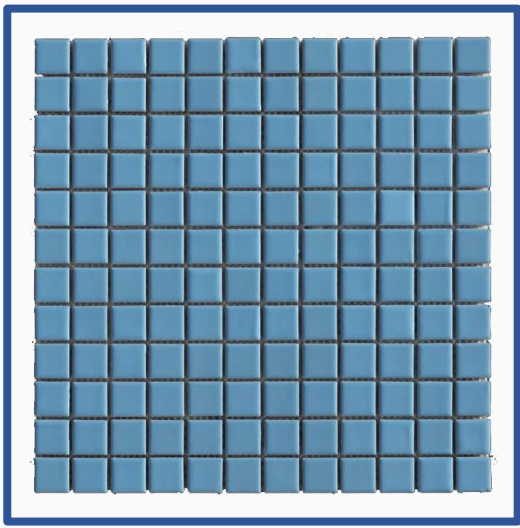

**Pool tiles of  
Arghavan .**

**Project Name: White**

**Size: 2.35\*2.35**

**Color combination:**

**Project Name: Blue7**

**Size: 2.35\*2.35**

**Color combination:**

**Project Name: Yaghot 1**

**Size: 2.35\*2.35**

**Color combination:**

**Project Name: Morvarid**

**Size: 2.35\*2.35**

**Color combination:**

**Project Name: Blue Polaky7**

**Size: 2.35\*2.35**

**Color combination:**

**Project Name: White Pplaky**

**Size: 2.35\*2.35**

**Color combination:**