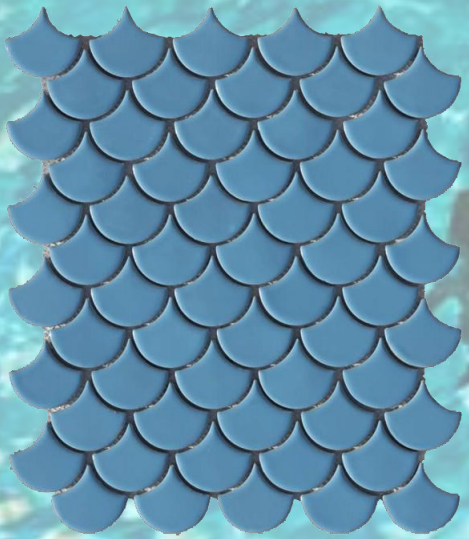

**Size: 2.35\*2.35**

**Color combination:**

**Project Name: Morvarid**

**Size: 2.35\*2.35**

**Color combination:**

**Project Name: Blue Polaky7**

**Size: 2.35\*2.35**

**Color combination:**

**Project Name: White Pplaky**

**Size: 2.35\*2.35**

**Color combination:**