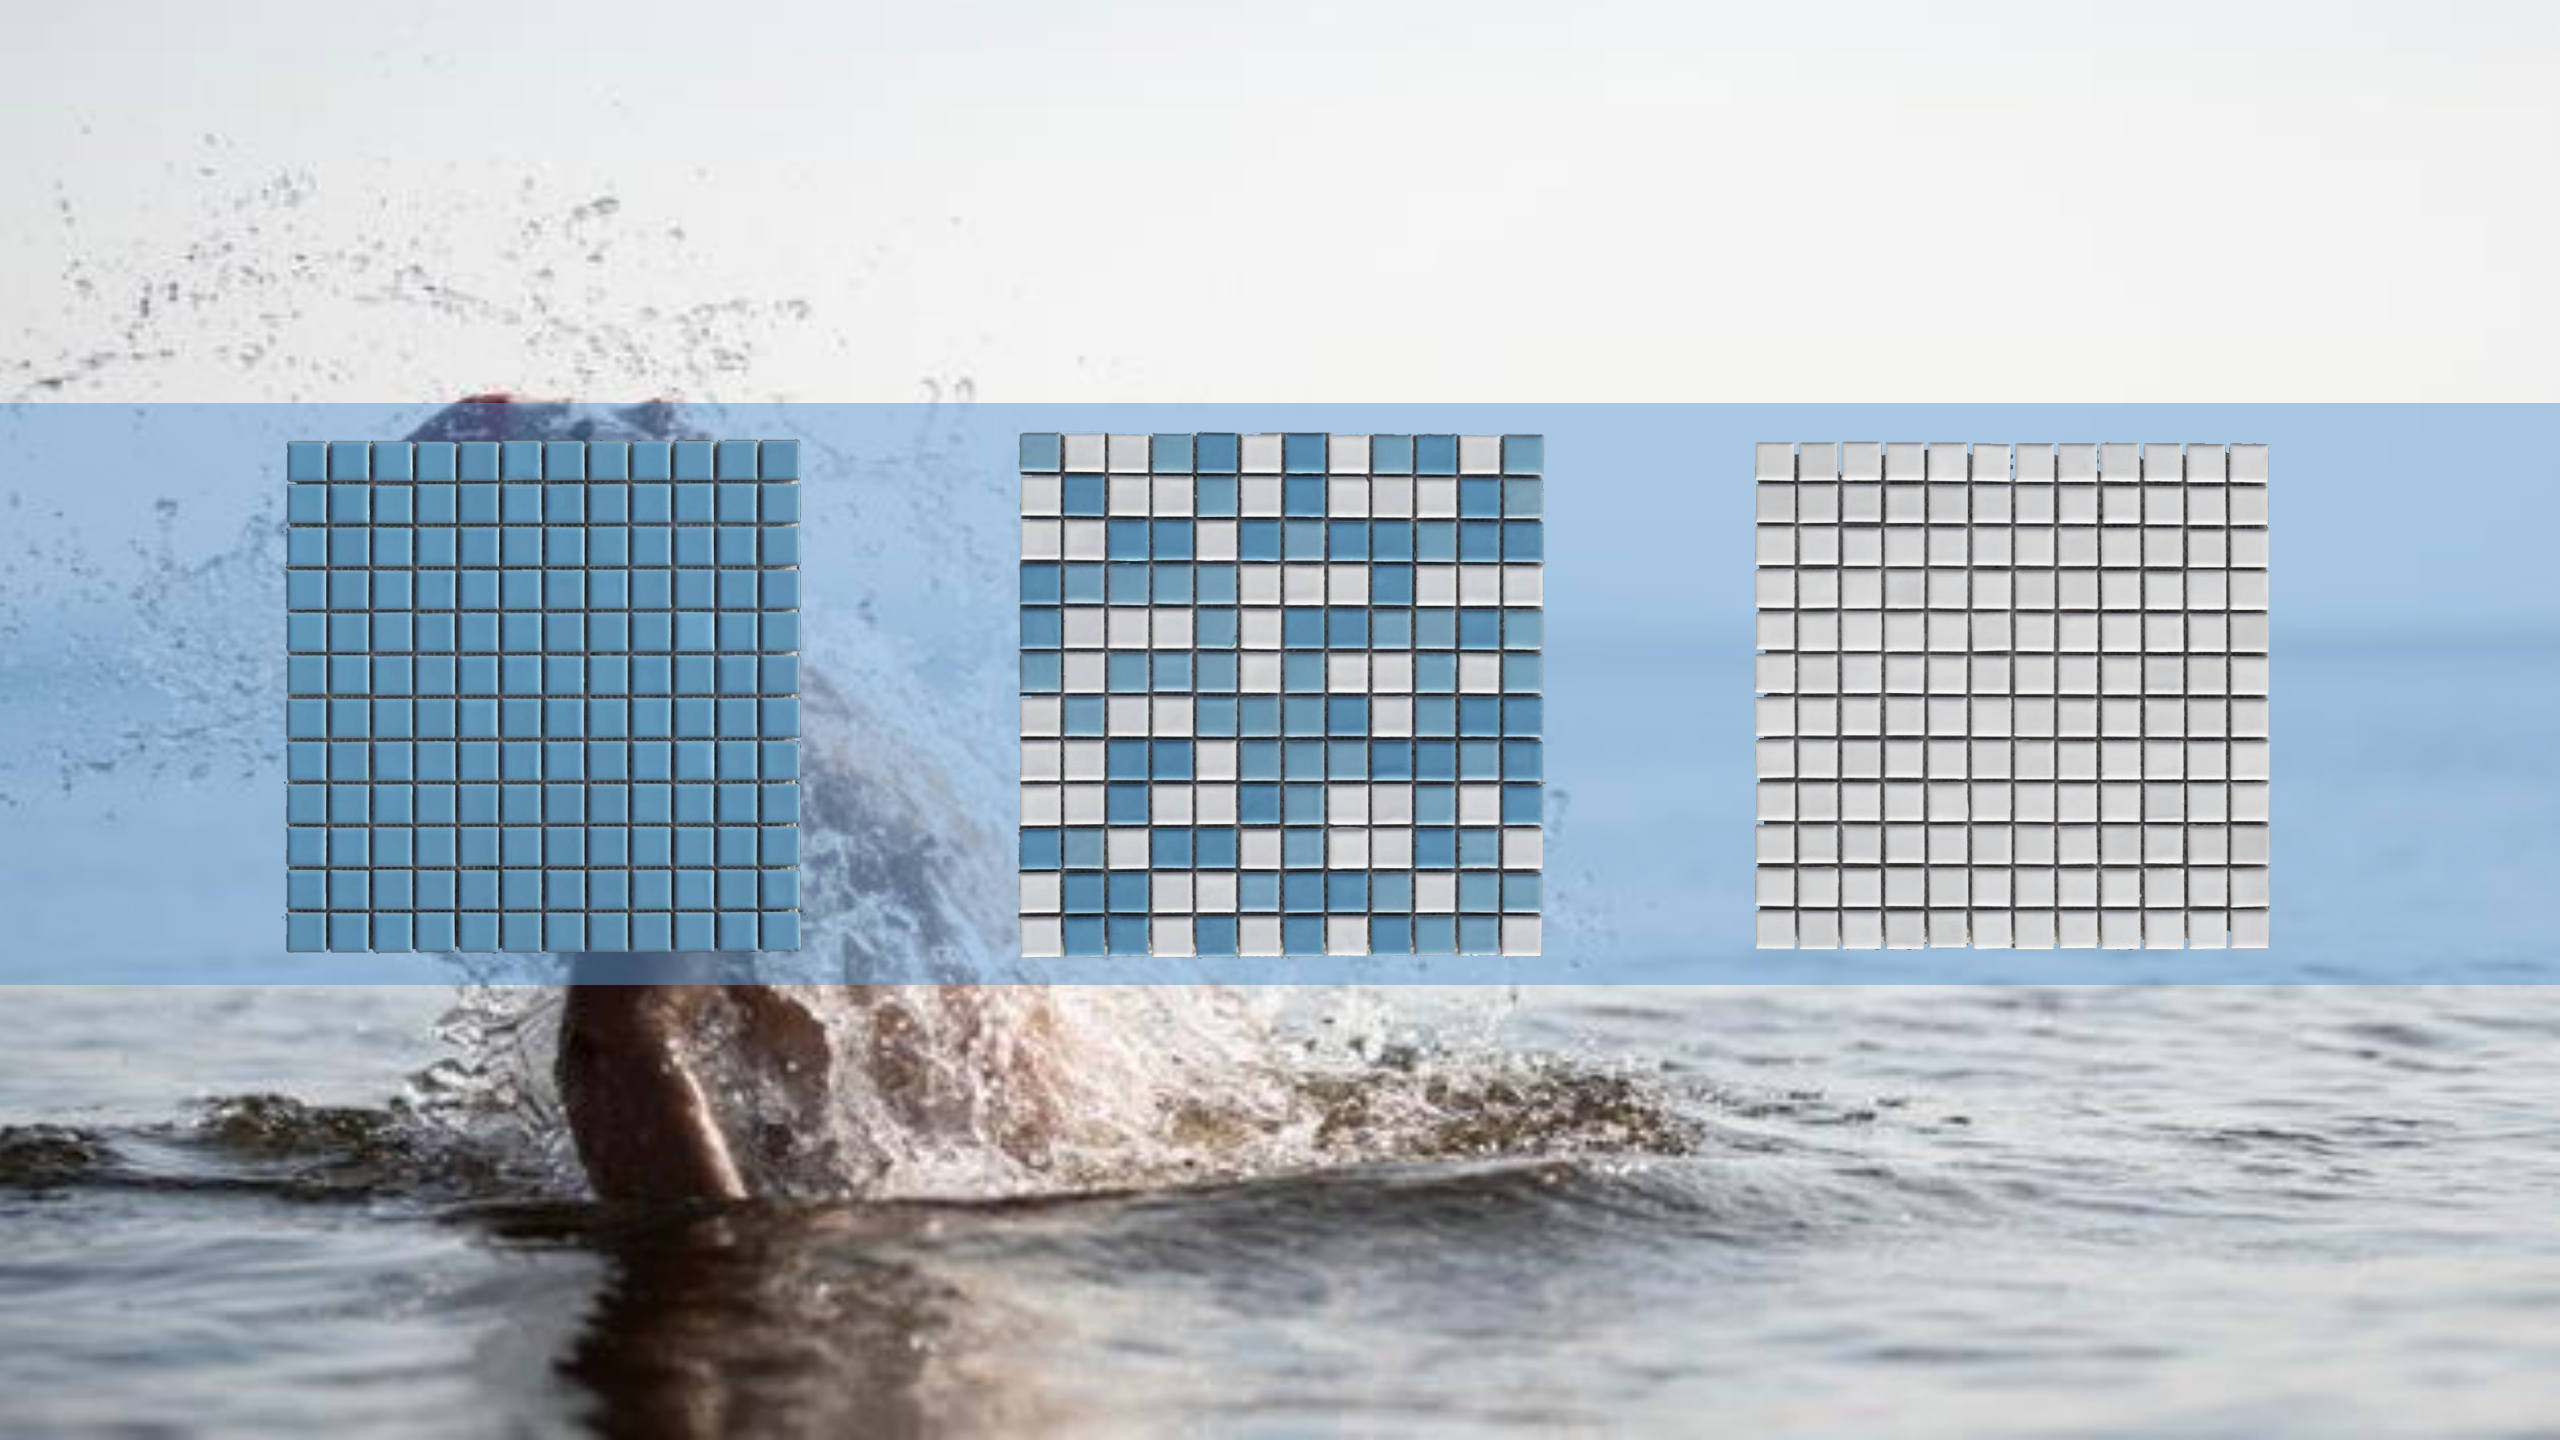

**Pool tiles of  
Arghavan .**

**Project Name: White**

**Size: 2.35\*2.35**

**Color combination:**

**Project Name: Blue7**

**Size: 2.35\*2.35**

**Color combination:**

**Project Name: Yaghot 1**

**Size: 2.35\*2.35**

**Color combination:**

**Project Name: Morvarid**

**Size: 2.35\*2.35**

**Color combination:**

**Project Name: Blue Polaky7**

**Size: 2.35\*2.35**

**Color combination:**

**Project Name: White Pplaky**

**Size: 2.35\*2.35**

**Color combination:**