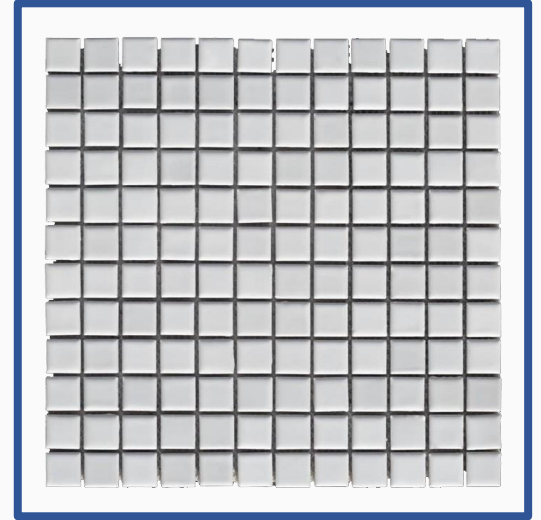

**Pool tiles of  
Arghavan .**

**Project Name: White**

**Size: 2.35\*2.35**

**Color combination:**

**Project Name: Blue7**

**Size: 2.35\*2.35**

**Color combination:**

**Project Name: Yaghot 1**

**Size: 2.35\*2.35**

**Color combination:**

**Project Name: Morvarid**

**Size: 2.35\*2.35**

**Color combination:**

**Project Name: Blue Polaky7**

**Size: 2.35\*2.35**

**Color combination:**

**Project Name: White Pplaky**

**Size: 2.35\*2.35**

**Color combination:**