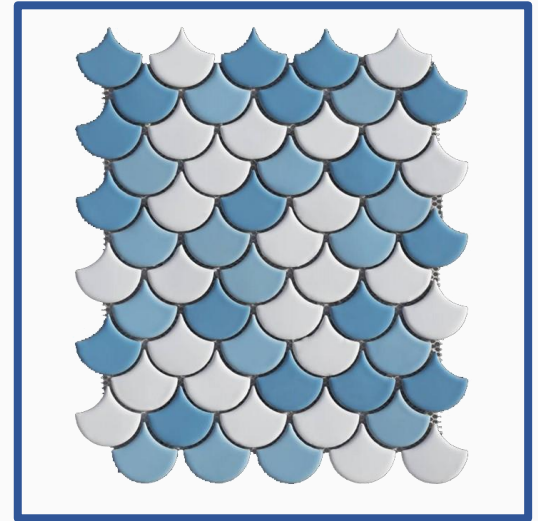

**Size: 2.35\*2.35**

**Color combination:**

**Project Name: Morvarid**

**Size: 2.35\*2.35**

**Color combination:**

**Project Name: Blue Polaky7**

**Size: 2.35\*2.35**

**Color combination:**

**Project Name: White Pplaky**

**Size: 2.35\*2.35**

**Color combination:**