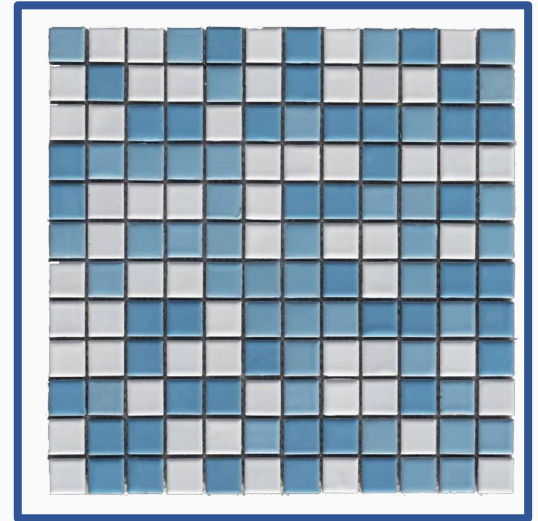

**Pool tiles of  
Arghavan .**

**Project Name: White**

**Size: 2.35\*2.35**

**Color combination:**

**Project Name: Blue7**

**Size: 2.35\*2.35**

**Color combination:**

**Project Name: Yaghot 1**

**Size: 2.35\*2.35**

**Color combination:**

**Project Name: Morvarid**

**Size: 2.35\*2.35**

**Color combination:**

**Project Name: Blue Polaky7**

**Size: 2.35\*2.35**

**Color combination:**

**Project Name: White Pplaky**

**Size: 2.35\*2.35**

**Color combination:**