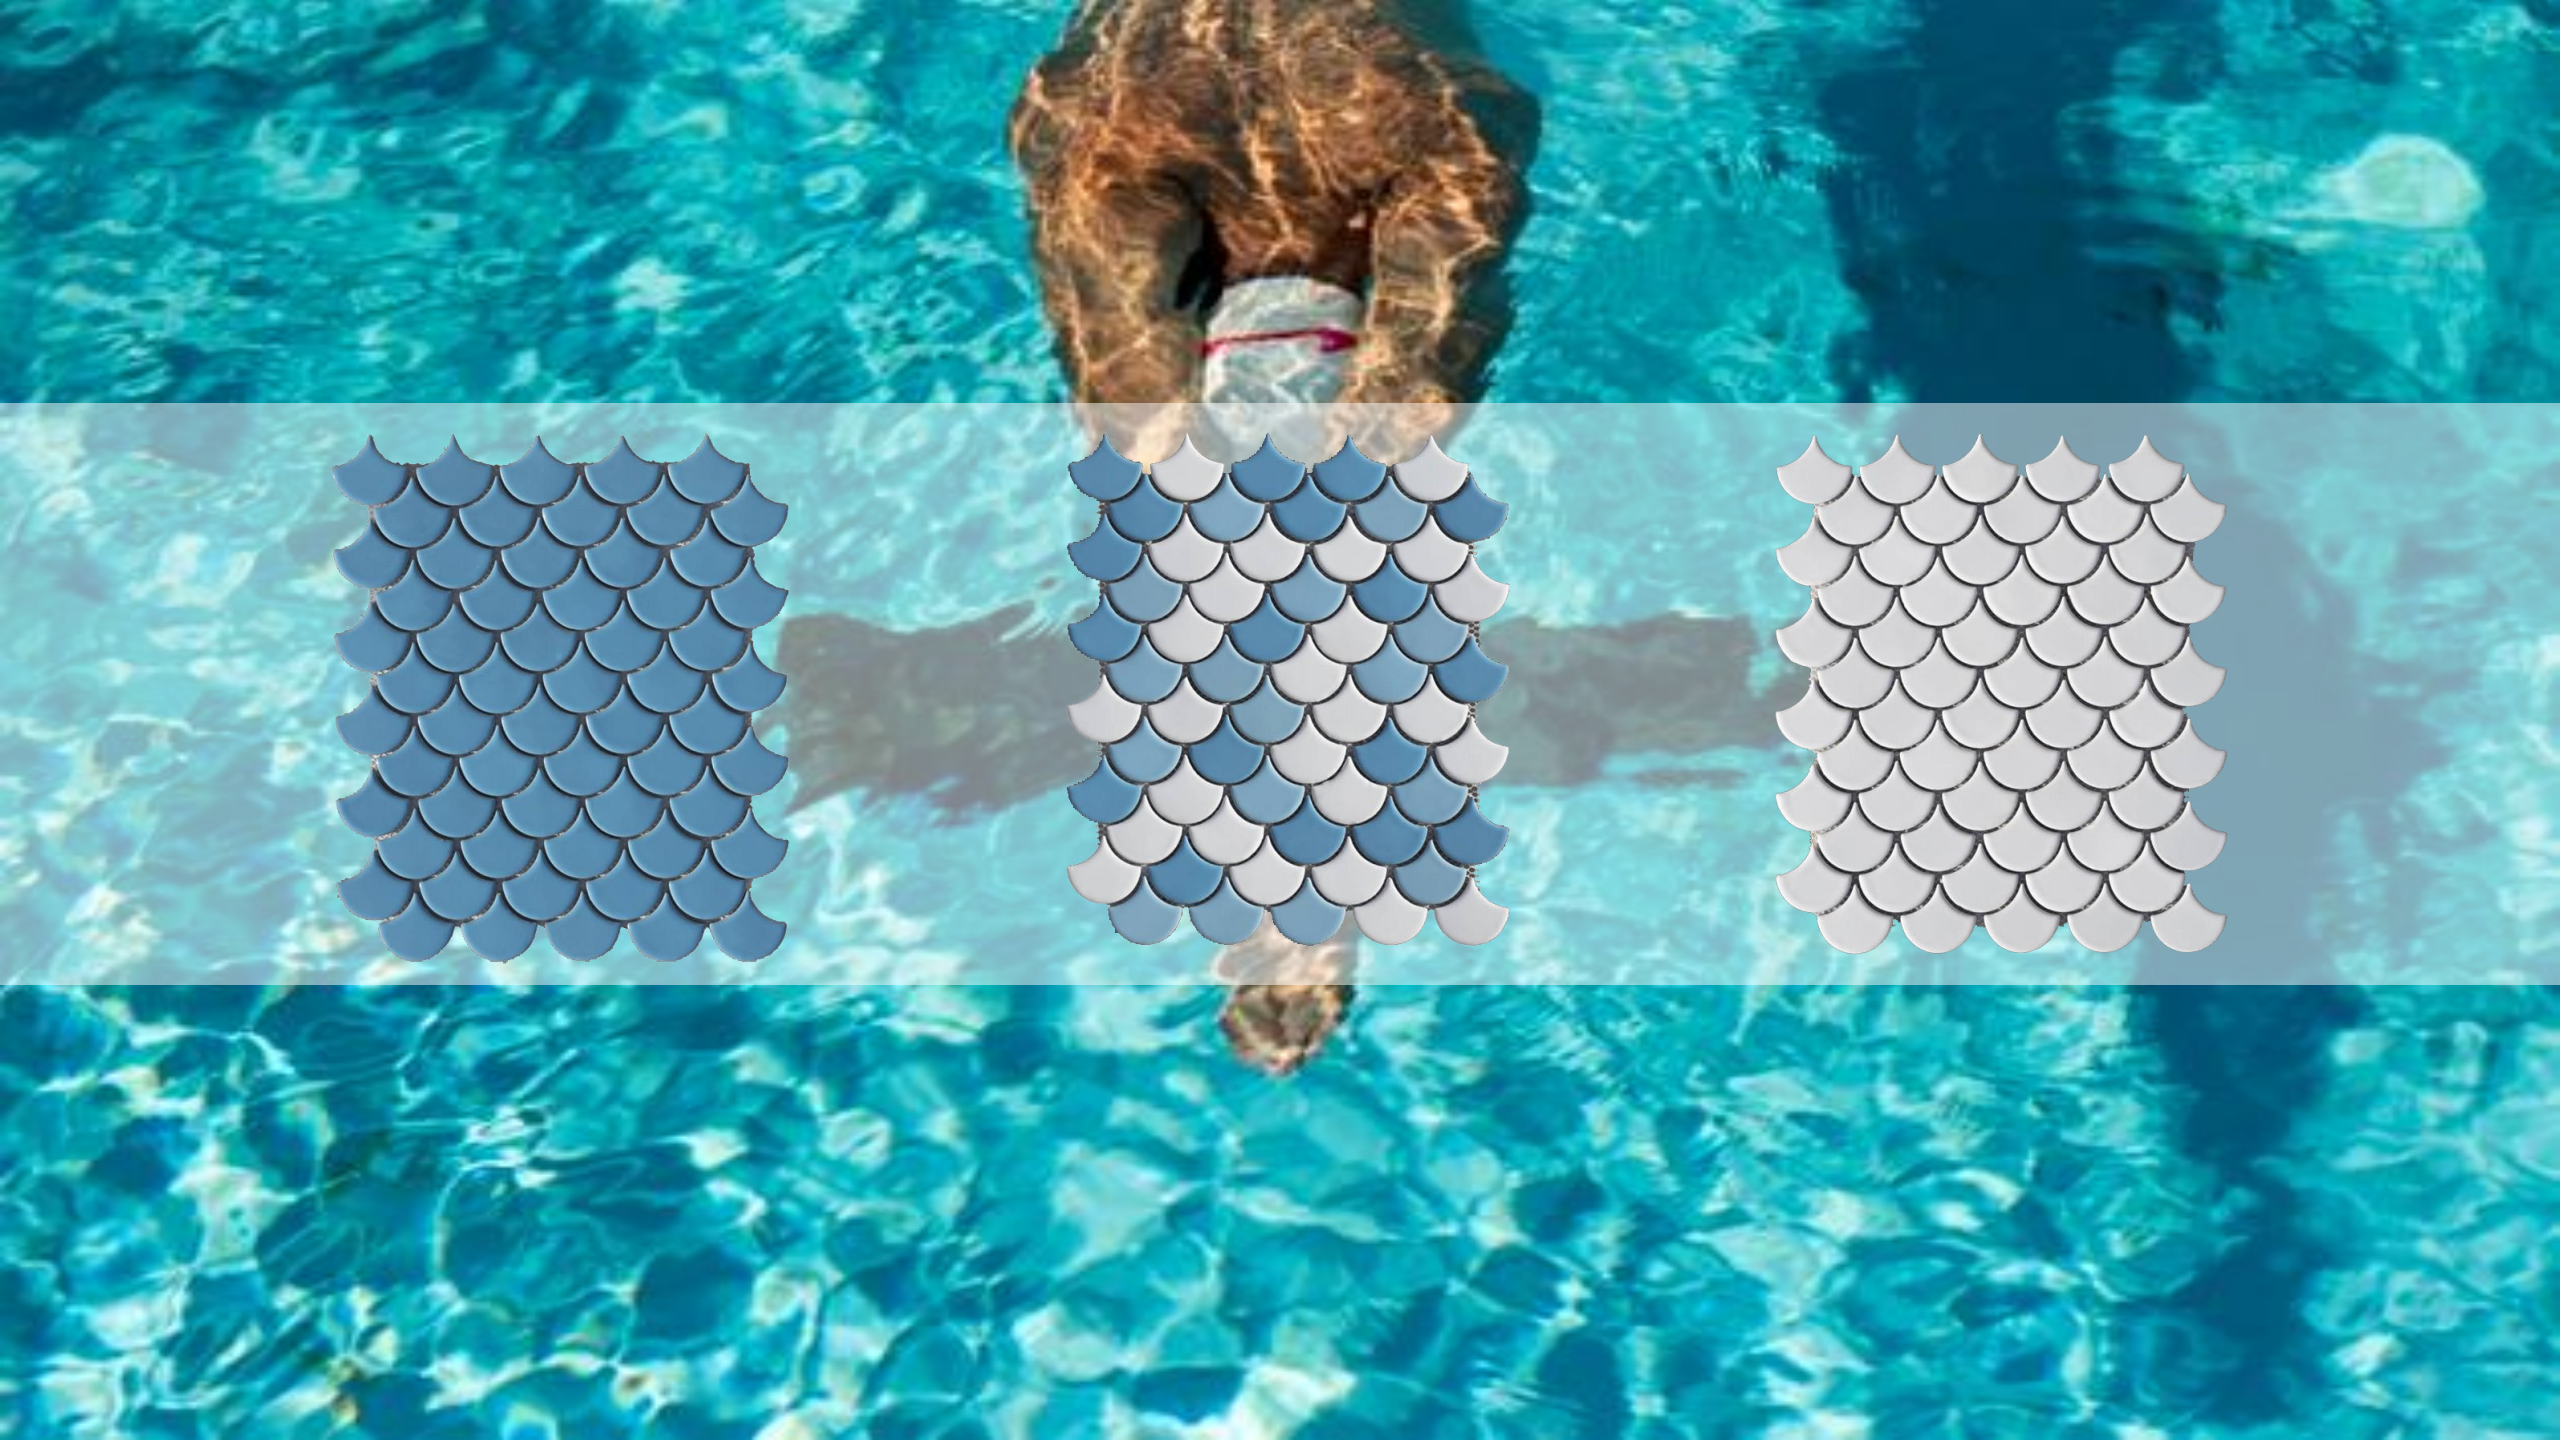

**Size: 2.35\*2.35**

**Color combination:**

**Project Name: Morvarid**

**Size: 2.35\*2.35**

**Color combination:**

**Project Name: Blue Polaky7**

**Size: 2.35\*2.35**

**Color combination:**

**Project Name: White Pplaky**

**Size: 2.35\*2.35**

**Color combination:**