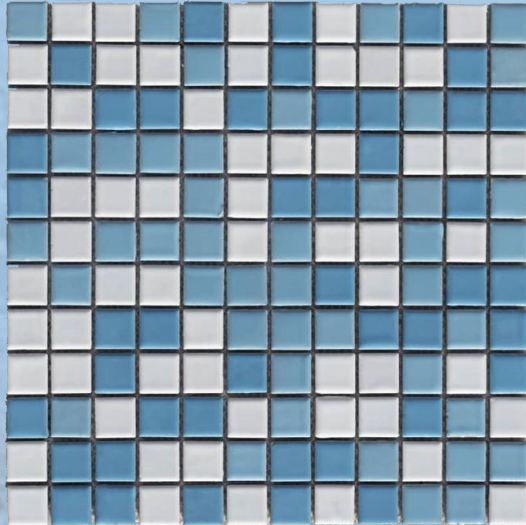

**Pool tiles of  
Arghavan .**

**Project Name: White**

**Size: 2.35\*2.35**

**Color combination:**

**Project Name: Blue7**

**Size: 2.35\*2.35**

**Color combination:**

**Project Name: Yaghot 1**

**Size: 2.35\*2.35**

**Color combination:**

**Project Name: Morvarid**

**Size: 2.35\*2.35**

**Color combination:**

**Project Name: Blue Polaky7**

**Size: 2.35\*2.35**

**Color combination:**

**Project Name: White Pplaky**

**Size: 2.35\*2.35**

**Color combination:**